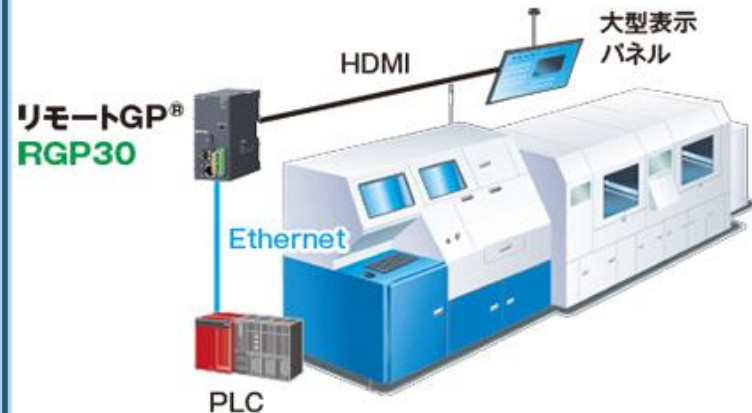

IoT機器を有効利用する 表示部を持たない新時代の表示器

リモートグラフィックパネル

リモートGP[®]シリーズ

製造現場の
見える化を
推進します。

IoT機器を有効利用する
表示部を持たない新時代の表示器です！

製品情報はここから

無線LANタイプ

形 式 : RGP6

HDMI出力付タイプ

形 式 : RGP30

詳しい内容は株式会社エムジー
YouTubeチャンネルをご参照ください。

作画編

リモートグラフィックパネル リモートGP

リモートGP/RGP30はHDMI出力を標準装備 大型モニタ接続でグラフィック表示が可能

既設装置へ大型モニタ導入が容易
(PLCプログラム変更不要)

現場担当のスマホやノートPCでグラフィック表示が
容易に確認できる無線LANタイプ/RGP6
もあります