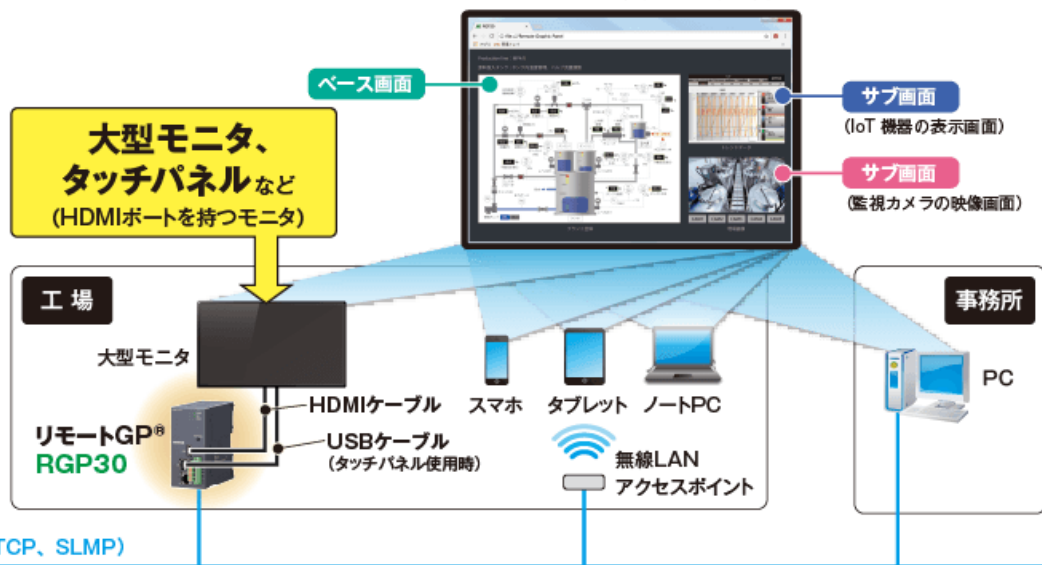

IoT機器を有効利用する 表示部を持たない新時代の表示器

リモートグラフィックパネル

リモートGP[®]シリーズ

製造現場の
見える化を
推進します。

IoT機器を有効利用する
表示部を持たない新時代の表示器です！

製品情報はここから

無線LANタイプ

形 式 : RGP6

HDMI出力付タイプ

形 式 : RGP30

詳しい内容は株式会社エムジー
YouTubeチャンネルをご参照ください。

作画編

リモートグラフィックパネル リモートGP

リモートGP/RGP30はHDMI出力を標準装備 大型モニタ接続でグラフィック表示が可能

既設装置へ大型モニタ導入が容易
(PLCプログラム変更不要)

現場担当のスマホやノートPCでグラフィック表示が
容易に確認できる無線LANタイプ/RGP6
もあります

表示されているグラフィック画面

ネットワーク経由でとりこまれた各種データを専用ソフト(無料)にて表示
パーツを貼り付ける感覚で作成するだけでWeb画面が完成し、
大画家モニタで表示が可能に！！

access here for your information
<http://www.s-dream.net>

甲府営業所
055-228-2008

阪和営業所
073-436-4677

京滋営業所
075-325-1129