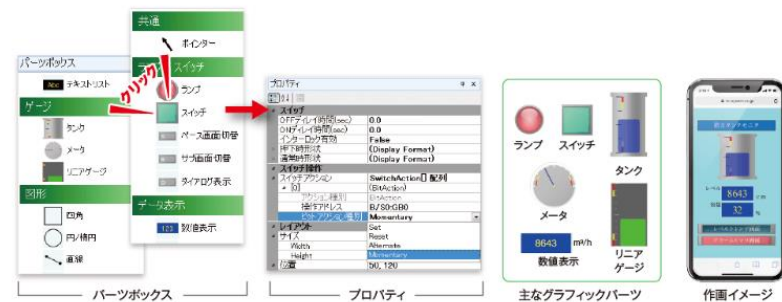

IoT機器を有効利用する 表示部を持たない新時代の表示器

リモートグラフィックパネル

リモートGP[®]シリーズ

製造現場の
見える化を
推進します。

IoT機器を有効利用する
表示部を持たない新時代の表示器です！

製品情報はここから

無線LANタイプ

形 式 : RGP6

HDMI出力付タイプ

形 式 : RGP30

詳しい内容は株式会社エムジー
YouTubeチャンネルをご参照ください。

作画編

リモートグラフィックパネル リモートGP

リモートGP/RGP30はHDMI出力を標準装備 大型モニタ接続でグラフィック表示が可能

既設装置へ大型モニタ導入が容易
(PLCプログラム変更不要)

現場担当のスマホやノートPCでグラフィック表示が
容易に確認できる無線LANタイプ/RGP6
もあります

表示されているグラフィック画面

ネットワーク経由でとりこまれた各種データを専用ソフト(無料)にて表示
パーツを貼り付ける感覚で作成するだけでWeb画面が完成し、
大画家モニタで表示が可能に！！

access here for your information
<http://www.s-dream.net>

甲府営業所
055-228-2008

阪和営業所
073-436-4677

京滋営業所
075-325-1129