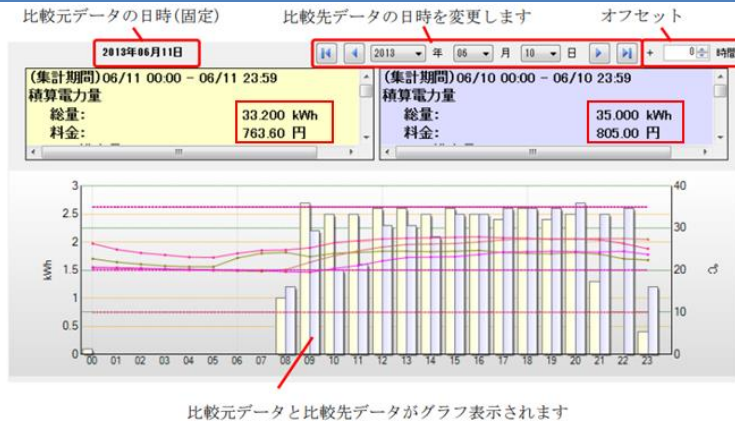

空調・エアコンの設定ムダを見つけて省エネ改善しませんか??

空調温度の管理値と設定温度のムダの発見

温度設定の見直し前後の効果の見える化

access here for your information
<https://www.s-dream.net>

甲府営業所
055-228-2008

阪和営業所
073-436-4677

京滋営業所
075-325-1129

神姫営業所
078-919-0601