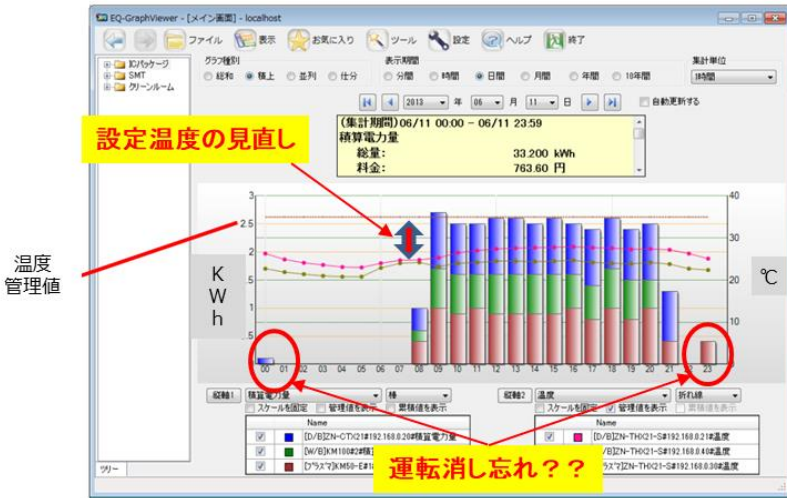

空調・エアコンの設定ムダを見つけて省エネ改善しませんか??

空調温度の管理値と設定温度のムダの発見

温度設定の見直し前後の効果の見える化

access here for your information
<https://www.s-dream.net>

甲府営業所
055-228-2008

阪和営業所
073-436-4677

京滋営業所
075-325-1129

神姫営業所
078-919-0601