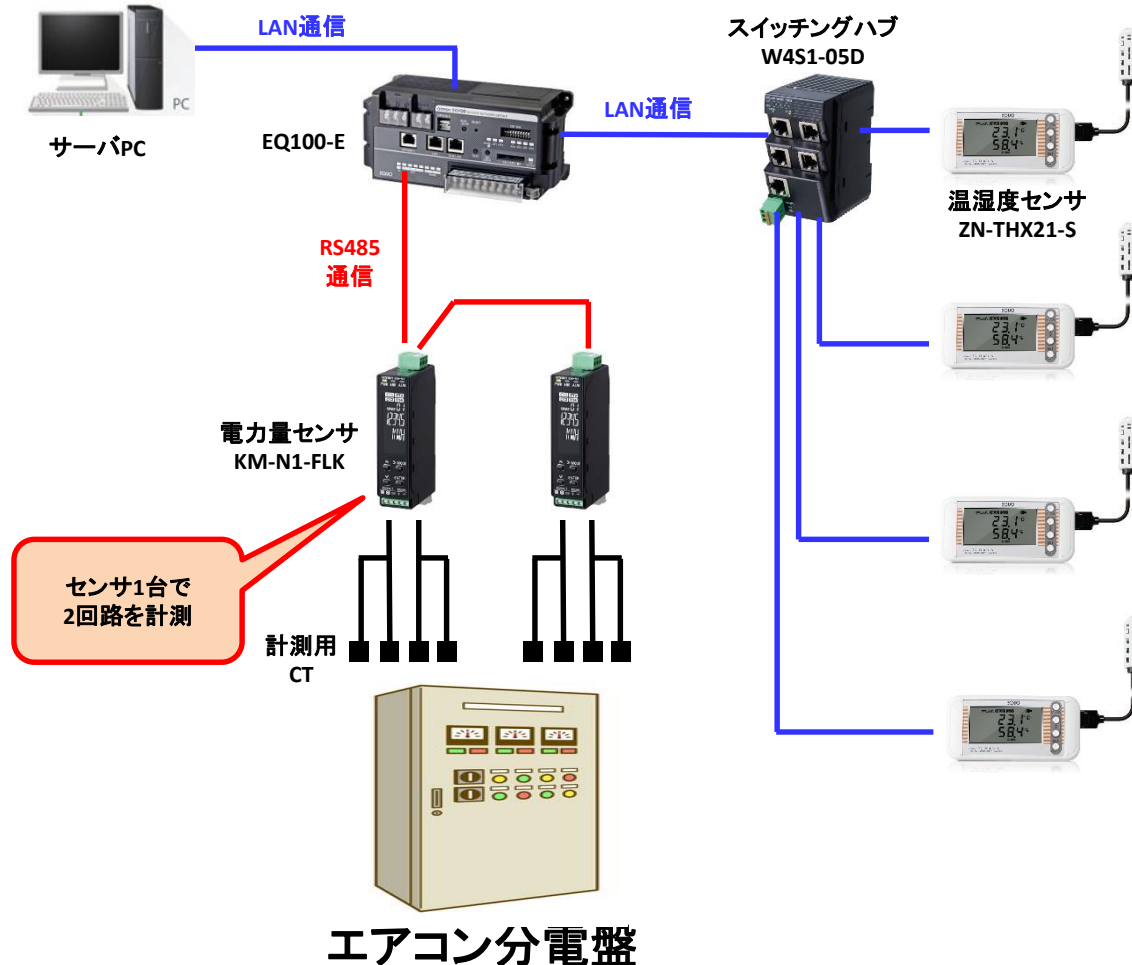

空調・エアコンの設定ムダを見つけて省エネ改善しませんか??

空調温度の管理値と設定温度のムダの発見

温度設定の見直し前後の効果の見える化

access here for your information
<https://www.s-dream.net>

甲府営業所
055-228-2008

阪和営業所
073-436-4677

京滋営業所
075-325-1129

神姫営業所
078-919-0601