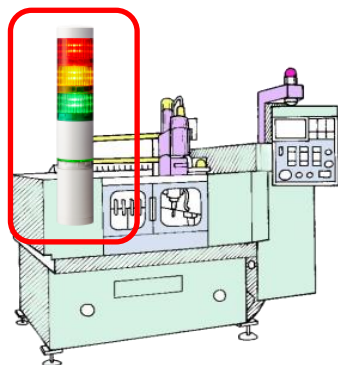

見える化ソフト

LAN

事務所内

あんどん画面では
設備の状態が一目で分かります

ガントチャート画面では
設備がいつ稼働・停止したかを確認することができます

製造現場

信号灯(LRシリーズ)

+

送信機 WDT-6LR-Z2

受信機
WDR-L-Z2

積層情報表示灯 LA6シリーズ

DC24V仕様

3段

AC100~240V仕様

5段

5段

動作プログラムを搭載！
自由に発光色や
動作モードの
設定が可能！

- ①経過時間の見える化で作業者が状況を把握可能
組立ラインの進捗管理や、設備の停止時間を**タイマ機能**で見える化。作業員へ視覚的に時間経過をお知らせします。
- ②表示色を21色からを自由に設定可能
急な設計変更の際でも表示色の変更が可能です。

ワイヤレスコントロールユニット PWSシリーズ（送信機/受信機）

- ①特定小電力無線採用で長距離通信が可能
最大350m先まで無線でOn/Off信号を飛ばせます。
- ②用途に応じて2種類の機種を用意
間隔の短いパルス信号入力に対応した高速版（PWS-H）と
乾電池での動作が可能な省エネ版（PWS-T）を品揃え。