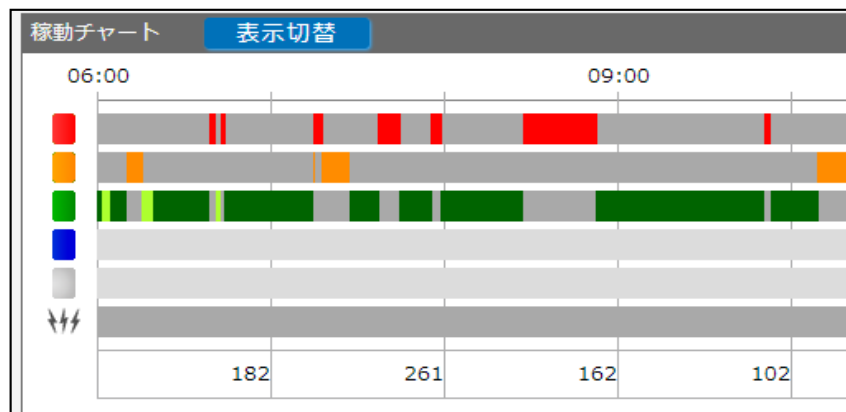

見える化ソフト

LAN

事務所内

あんどん画面では
設備の状態が一目で分かります

ガントチャート画面では
設備がいつ稼働・停止したかを確認することができます

製造現場

信号灯(LRシリーズ)

+

動作プログラムを搭載！
自由に発光色や
動作モードの
設定が可能！

- ①経過時間の見える化で作業者が状況を把握可能
組立ラインの進捗管理や、設備の停止時間を**タイマ機能**で見える化。作業員へ視覚的に時間経過をお知らせします。
- ②表示色を21色からを自由に設定可能
急な設計変更の際でも表示色の変更が可能です。

ワイヤレスコントロールユニット PWSシリーズ（送信機/受信機）

- ①特定小電力無線採用で長距離通信が可能
最大350m先まで無線でOn/Off信号を飛ばせます。
- ②用途に応じて2種類の機種を用意
間隔の短いパルス信号入力に対応した高速版（PWS-H）と
乾電池での動作が可能な省エネ版（PWS-T）を品揃え。