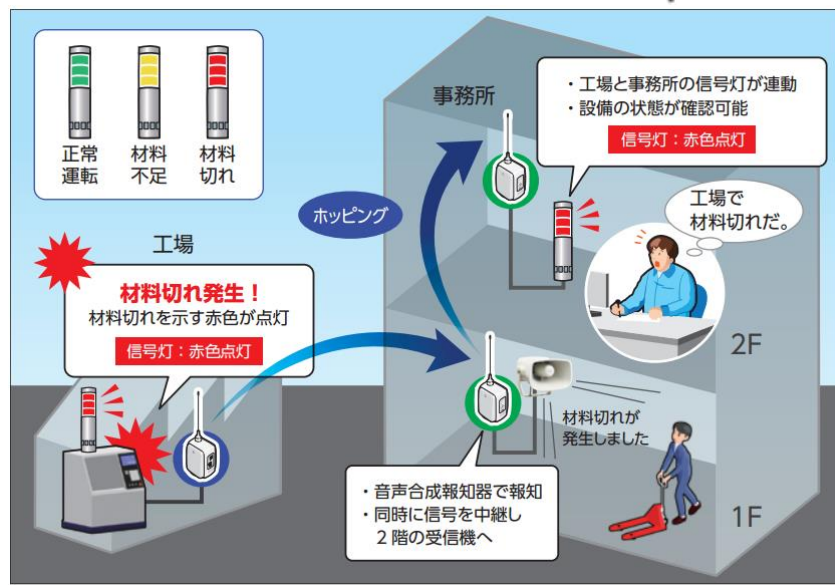

見える化ソフト

LAN

事務所内

あんどん画面では
設備の状態が一目で分かります

ガントチャート画面では
設備がいつ稼働・停止したかを確認することができます

製造現場

信号灯(LRシリーズ)

+

動作プログラムを搭載！
自由に発光色や
動作モードの
設定が可能！

- ①経過時間の見える化で作業者が状況を把握可能
組立ラインの進捗管理や、設備の停止時間を**タイマ機能**で見える化。作業員へ視覚的に時間経過をお知らせします。
- ②表示色を21色からを自由に設定可能
急な設計変更の際でも表示色の変更が可能です。

ワイヤレスコントロールユニット PWSシリーズ（送信機/受信機）

- ①特定小電力無線採用で長距離通信が可能
最大350m先まで無線でOn/Off信号を飛ばせます。
- ②用途に応じて2種類の機種を用意
間隔の短いパルス信号入力に対応した高速版（PWS-H）と
乾電池での動作が可能な省エネ版（PWS-T）を品揃え。