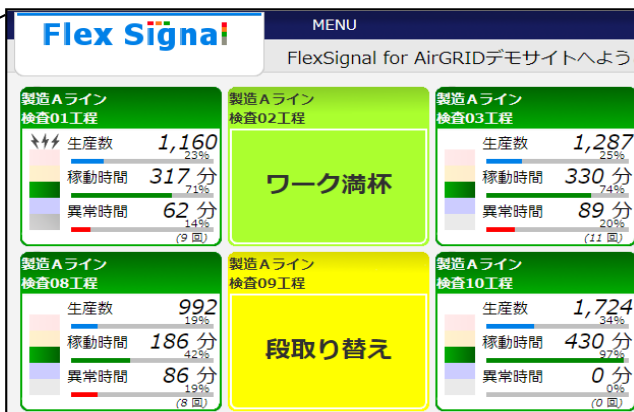

DreamINDEX

A343-1862601B

オムロン KANSAI

信号灯に乗せるだけ！設備稼働データをらくらく収集！！

～設備メーカーや新旧を問わず、PLCを介さずに設備の見える化を実現！～

AirGRID®
ワイヤレス・データ通信システム
PRO 2.4GHz
WIRELESS SYSTEM
WD-Z2型

<簡単IoTの決定版> **PATLITE**

システム構成例

見える化ソフト

LAN

事務所内

あんどん画面では
設備の状態が一目で分かります

ガントチャート画面では
設備がいつ稼働・停止したかを確認することができます

製造現場

信号灯(LRシリーズ)

+