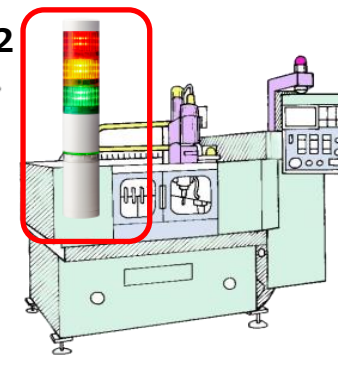

見える化ソフト

LAN

事務所内

あんどん画面では
設備の状態が一目で分かります

ガントチャート画面では
設備がいつ稼働・停止したかを確認することができます

製造現場

信号灯(LRシリーズ)

+

送信機 WDT-6LR-Z2

受信機
WDR-L-Z2

積層情報表示灯 LA6シリーズ

DC24V仕様

3段

AC100~240V仕様

5段

5段