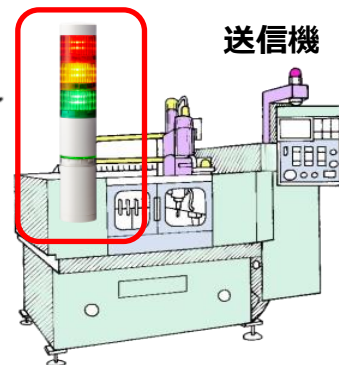

DreamINDEX

A343-1862601B

オムロン KANSAI

信号灯に乗せるだけ！設備稼働データをらくらく収集！！

～設備メーカーや新旧を問わず、PLCを介さずに設備の見える化を実現！～

AirGRID®
ワイヤレス・データ通信システム
PRO 2.4GHz
WIRELESS SYSTEM
WD-Z2型

<簡単IoTの決定版> **PATLITE**

システム構成例

見える化ソフト

LAN

事務所内

あんどん画面では
設備の状態が一目で分かります

ガントチャート画面では
設備がいつ稼働・停止したかを確認することができます

製造現場

信号灯(LRシリーズ)

+

送信機 WDT-6LR-Z2

受信機
WDR-L-Z2