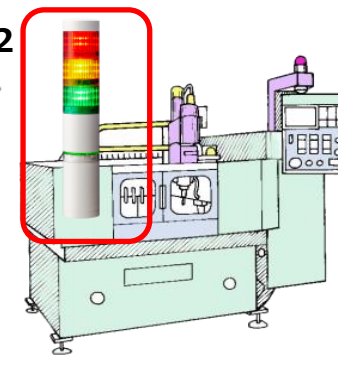

### <簡単IoTの決定版> **PATLITE**

システム構成例

見える化ソフト

LAN

事務所内

あんどん画面では  
設備の状態が一目で分かります

ガントチャート画面では  
設備がいつ稼働・停止したかを確認することができます

製造現場

## 積層情報表示灯 LA6シリーズ

DC24V仕様

3段

AC100~240V仕様

5段

5段

動作プログラムを搭載！  
自由に発光色や  
動作モードの  
設定が可能！

- ①経過時間の見える化で作業者が状況を把握可能  
組立ラインの進捗管理や、設備の停止時間を**タイマ機能**で見える化。作業員へ視覚的に時間経過をお知らせします。
- ②表示色を21色からを自由に設定可能  
急な設計変更の際でも表示色の変更が可能です。