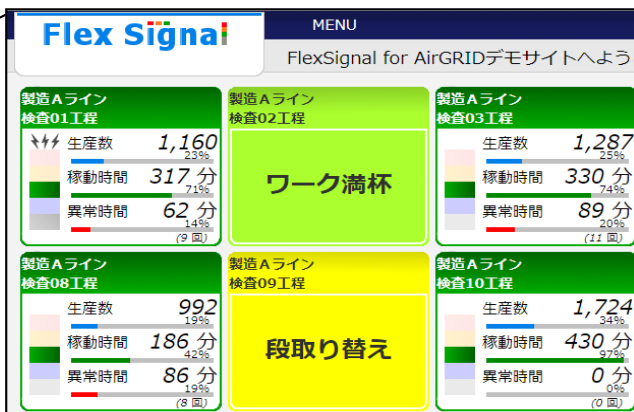

## 信号灯に乗せるだけ！設備稼働データをらくらく収集！！

～設備メーカーや新旧を問わず、PLCを介さずに設備の見える化を実現！～

**AirGRID**®  
ワイヤレス・データ通信システム  
**PRO** 2.4GHz  
WIRELESS SYSTEM  
**WD-Z2型**

### <簡単IoTの決定版> **PATLITE**

システム構成例

見える化ソフト

LAN

事務所内

あんどん画面では  
設備の状態が一目で分かります

ガントチャート画面では  
設備がいつ稼働・停止したかを確認することができます

製造現場