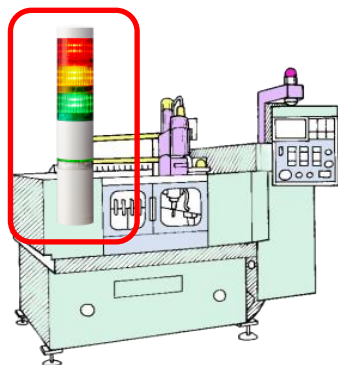

### <簡単IoTの決定版> **PATLITE**

システム構成例

見える化ソフト

LAN

事務所内

あんどん画面では  
設備の状態が一目で分かります

ガントチャート画面では  
設備がいつ稼働・停止したかを確認することができます

製造現場

## 積層情報表示灯 LA6シリーズ

DC24V仕様

3段

AC100~240V仕様

5段

5段

動作プログラムを搭載！  
自由に発光色や  
動作モードの  
設定が可能！

- ①経過時間の見える化で作業者が状況を把握可能  
組立ラインの進捗管理や、設備の停止時間を**タイマ機能**で見える化。作業員へ視覚的に時間経過をお知らせします。
- ②表示色を21色からを自由に設定可能  
急な設計変更の際でも表示色の変更が可能です。