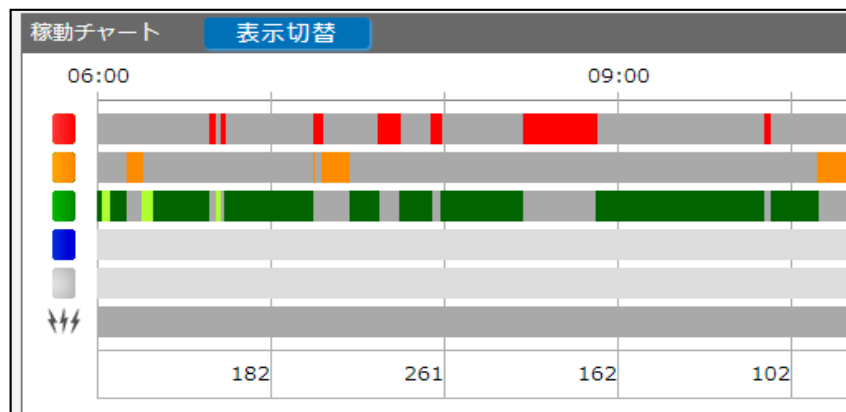

## 信号灯に乗せるだけ！設備稼働データをらくらく収集！！

～設備メーカーや新旧を問わず、PLCを介さずに設備の見える化を実現！～

**AirGRID**®  
ワイヤレス・データ通信システム  
**PRO** 2.4GHz  
WIRELESS SYSTEM  
**WD-Z2型**

### <簡単IoTの決定版> **PATLITE**

システム構成例

見える化ソフト

LAN

事務所内

あんどん画面では  
設備の状態が一目で分かります

ガントチャート画面では  
設備がいつ稼働・停止したかを確認することができます

製造現場

## 積層情報表示灯 LA6シリーズ

DC24V仕様

3段

AC100~240V仕様

5段

5段

動作プログラムを搭載！  
自由に発光色や  
動作モードの  
設定が可能！

- ①経過時間の見える化で作業者が状況を把握可能  
組立ラインの進捗管理や、設備の停止時間を**タイマ機能**で見える化。作業員へ視覚的に時間経過をお知らせします。
- ②表示色を21色からを自由に設定可能  
急な設計変更の際でも表示色の変更が可能です。