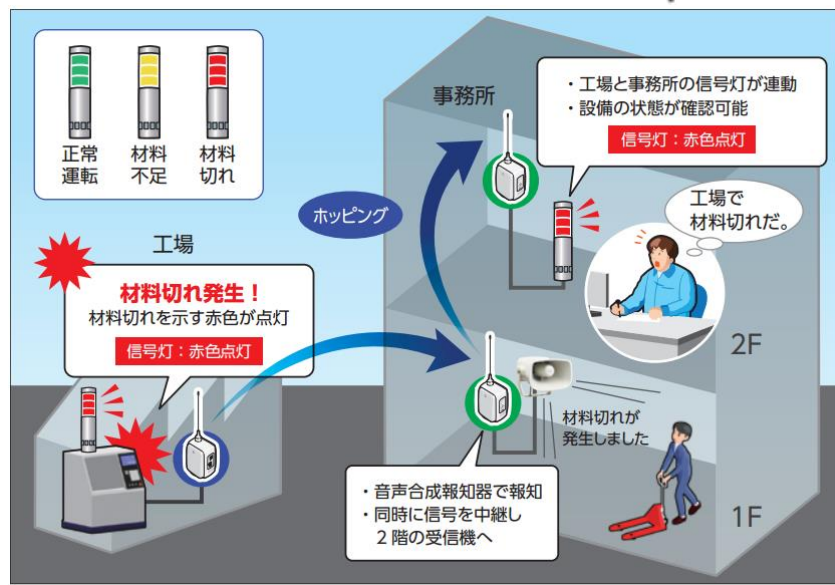

## 積層情報表示灯 LA6シリーズ

DC24V仕様

3段

AC100~240V仕様

5段

5段

動作プログラムを搭載！  
自由に発光色や  
動作モードの  
設定が可能！

- ①経過時間の見える化で作業者が状況を把握可能  
組立ラインの進捗管理や、設備の停止時間を**タイマ機能**で見える化。作業員へ視覚的に時間経過をお知らせします。
- ②表示色を21色からを自由に設定可能  
急な設計変更の際でも表示色の変更が可能です。

## ワイヤレスコントロールユニット PWSシリーズ (送信機/受信機)

- ①特定小電力無線採用で長距離通信が可能  
最大350m先まで無線でOn/Off信号を飛ばせます。
- ②用途に応じて2種類の機種を用意  
間隔の短いパルス信号入力に対応した高速版 (PWS-H) と  
乾電池での動作が可能な省エネ版 (PWS-T) を品揃え。

access here for your information  
<http://www.s-dream.net>