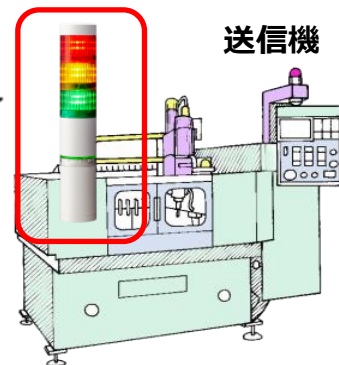

### <簡単IoTの決定版> **PATLITE**

システム構成例

見える化ソフト

LAN

事務所内

あんどん画面では  
設備の状態が一目で分かります

ガントチャート画面では  
設備がいつ稼働・停止したかを確認することができます

製造現場

## 積層情報表示灯 LA6シリーズ

DC24V仕様

3段

AC100~240V仕様

5段

5段

動作プログラムを搭載！  
自由に発光色や  
動作モードの  
設定が可能！

- ①経過時間の見える化で作業者が状況を把握可能  
組立ラインの進捗管理や、設備の停止時間を**タイマ機能**で見える化。作業員へ視覚的に時間経過をお知らせします。
- ②表示色を21色からを自由に設定可能  
急な設計変更の際でも表示色の変更が可能です。