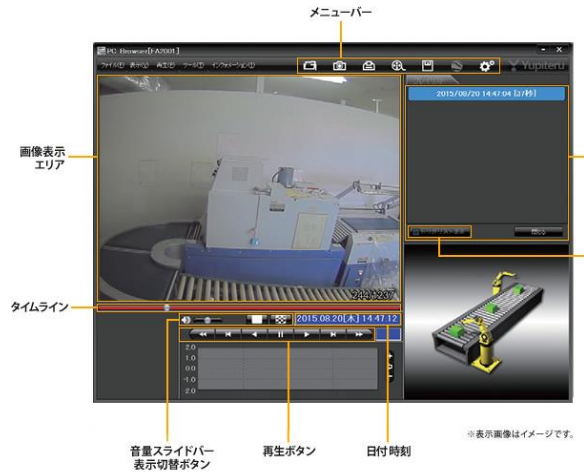

看過されていませんか？チョコ停の原因追及

自動化しているのに…
チョコ停が発生！！

故障ではなく、短時間の停止だけど…
チョコ停は、「稼働率低下」、「品質問題発生」、
「安全上の問題発生」に繋がる重要な問題だ！

自動化・無人化運転の天敵であるチョコ停
まずは、発生原因の観察からスタート

とは言うものの…

つきっきりはできない…。ビデオで撮像しても発生した点を探すのも大変…。

ドライブレコーダーのメーカーである 株式会社ユピテル製の 業務用監視レコーダー

※型式により仕様は異なります

■ パソコンで録画確認

■ レポートも作成

■ 選べるレコード（録画方法）

- 電源ONから連続録画
- トリガを検知して録画
- 常時録画 + トリガ録画

フォークリフト用ドライブレコーダーも準備

業界初
360° [フォークリフト用]
カメラ搭載
フォークリフトの全周囲を
1台のカメラで映像記録
フォークリフト専用ドライブレコーダー
FDR-810

見えなかったその瞬間を捉える「超高速」タイプ

シナケンシ株式会社

サーモ映像タイプ

ブレクスロガー1台で
高速・サーモ映像とアナログ波形を同期記録し、
その場で再生・解析ができる

access here for your information http://www.s-dream.net	甲府営業所 055-228-2008	阪和営業所 073-436-4677	京滋営業所 075-325-1129	神姫営業所 078-919-0601	本社 06-6347-1710
---	-----------------------	-----------------------	-----------------------	-----------------------	--------------------