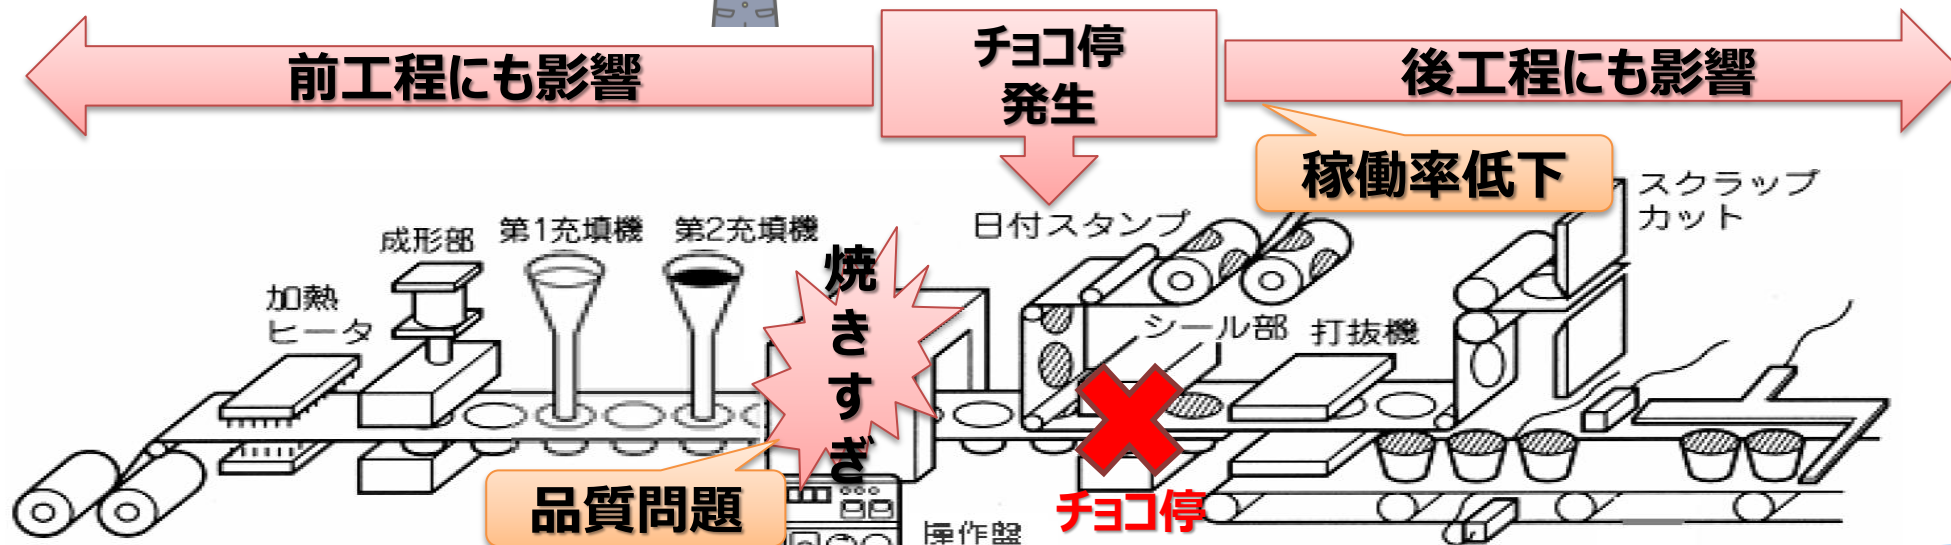

看過されていませんか？チョコ停の原因追及

自動化しているのに…
チョコ停が発生！！

故障ではなく、短時間の停止だけど…
チョコ停は、「稼働率低下」、「品質問題発生」、
「安全上の問題発生」に繋がる重要な問題だ！

自動化・無人化運転の天敵であるチョコ停
まずは、発生原因の観察からスタート

とは言うものの…

つきっきりはできない…。ビデオで撮像しても発生した点を探すのも大変…。

ドライブレコーダーのメーカーである 株式会社ユピテル製の 業務用監視レコーダー

※型式により仕様は異なります

■ パソコンで録画確認

■ レポートも作成

■ 選べるレコード（録画方法）

- 電源ONから連続録画
- トリガを検知して録画
- 常時録画 + トリガ録画

フォークリフト用ドライブレコーダーも準備

業界初
360° [フォークリフト用]
カメラ搭載
フォークリフトの全周囲を
1台のカメラで映像記録
フォークリフト専用ドライブレコーダー
FDR-810

見えなかったその瞬間を捉える「超高速」タイプ