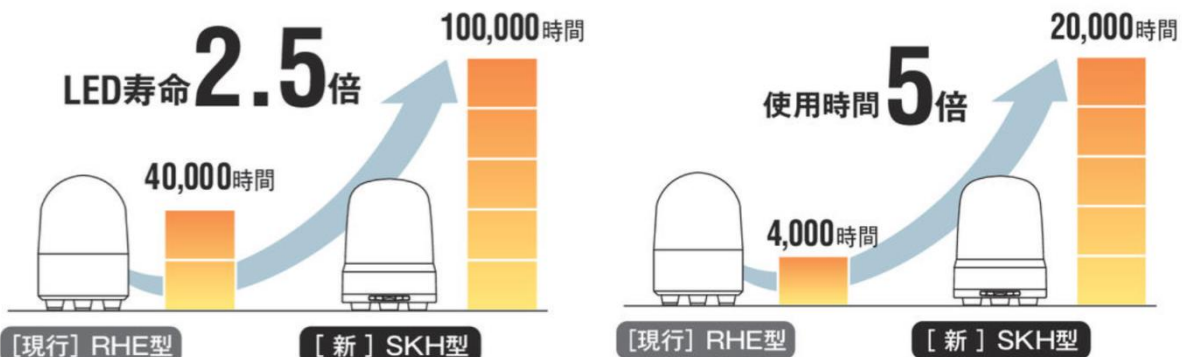

全シリーズで長寿命LED光源採用

LED光源とブラシレスモータ採用により**圧倒的な超寿命を実現**。

メンテナンス工数を大幅に削減し、長期間安心してご使用頂けます。

高所取付で仕様される作業車の手配コストや作業工賃の削減に貢献できます。※使用環境により異なります。

2万時間以上使えるブラシレスモータ採用