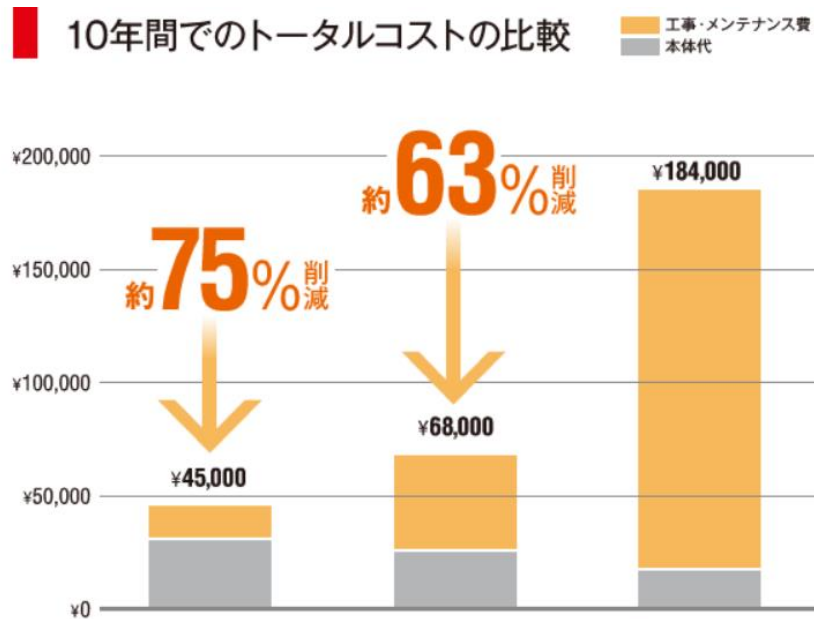

全シリーズで長寿命LED光源採用

LED光源とブラシレスモータ採用により**圧倒的な超寿命を実現**。

メンテナンス工数を大幅に削減し、長期間安心してご使用頂けます。

高所取付で仕様される作業車の手配コストや作業工賃の削減に貢献できます。※使用環境により異なります。

2万時間以上使えるブラシレスモータ採用

拡張された発行面積により視認性向上

回転灯特有の「走る光」の効果をさらに際立たせます。

【他製品特徴】