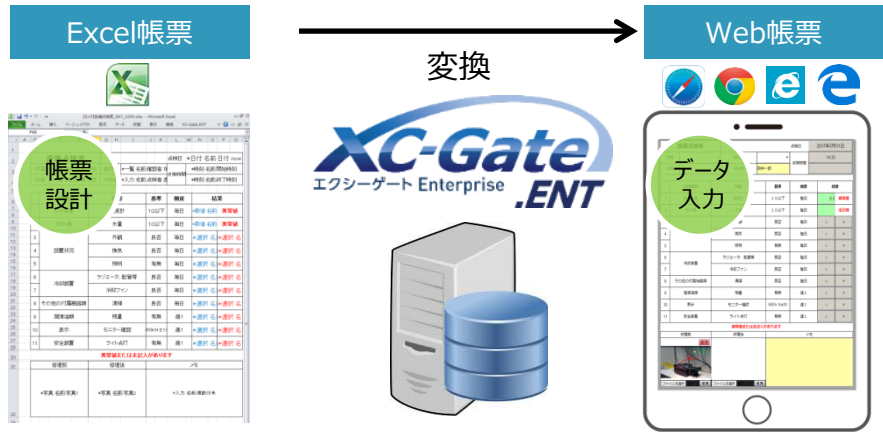

■特徴1 Excelで画面作成が可能

Excelファイルを各種ブラウザで入力する電子帳票に変換します。Excel操作のみで誰でも簡単に画面作成。フォーム修正もExcelを書き換えるだけ！

■特徴2 管理しやすいWebシステム

アプリの導入や端末のバージョン等の管理は不要。また、端末故障時や電池切れなどトラブル発生時には、URLの入力だけで代用端末で操作できます。

■特徴3 豊富なデータ活用

入力後は帳票ごとに整理され、保存・検索も容易。また、他システムと連携する事で、総合的な分析が可能となり、幅広くご利用いただけます。

XC-Gateとはサーバーに入れるソフトになります。

「報告書」「点検表」「チェックシート」「日報」など使い慣れたExcelを使ってお客様自身で様々な電子帳票を作成できるWebシステムです。

業種	用途
製造業	設備点検、品質チェック、出荷前検査、日報等
建設業	工事チェックリスト、竣工検査等
メンテナンス業	報告書、点検チェック等
食品業	衛生点検、温度記録、HACCP記録等
各種サービス業	清掃チェック、業務報告、勤怠管理等