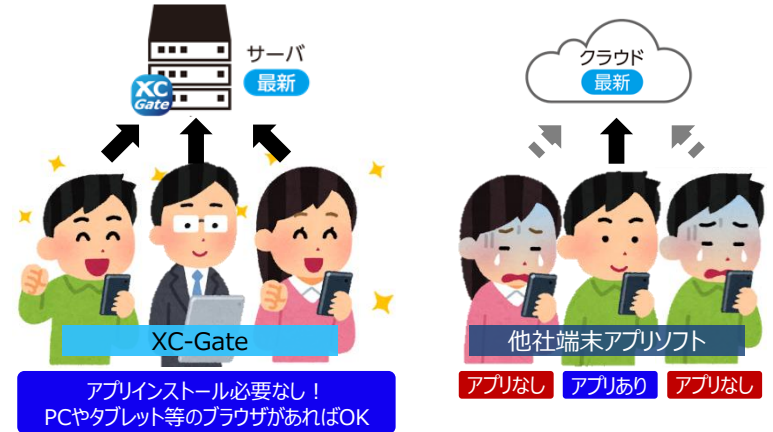

■特徴1 Excelで画面作成が可能

Excelファイルを各種ブラウザで入力する電子帳票に変換します。Excel操作のみで誰でも簡単に画面作成。フォーム修正もExcelを書き換えるだけ！

■特徴2 管理しやすいWebシステム

アプリの導入や端末のバージョン等の管理は不要。また、端末故障時や電池切れなどトラブル発生時には、URLの入力だけで代用端末で操作できます。

■特徴3 豊富なデータ活用

入力後は帳票ごとに整理され、保存・検索も容易。また、他システムと連携する事で、総合的な分析が可能となり、幅広くご利用いただけます。

XC-Gateとはサーバーに入れるソフトになります。

「報告書」「点検表」「チェックシート」「日報」など使い慣れたExcelを使ってお客様自身で様々な電子帳票を作成できるWebシステムです。

業種	用途
製造業	設備点検、品質チェック、出荷前検査、日報等
建設業	工事チェックリスト、竣工検査等
メンテナンス業	報告書、点検チェック等
食品業	衛生点検、温度記録、HACCP記録等
各種サービス業	清掃チェック、業務報告、勤怠管理等